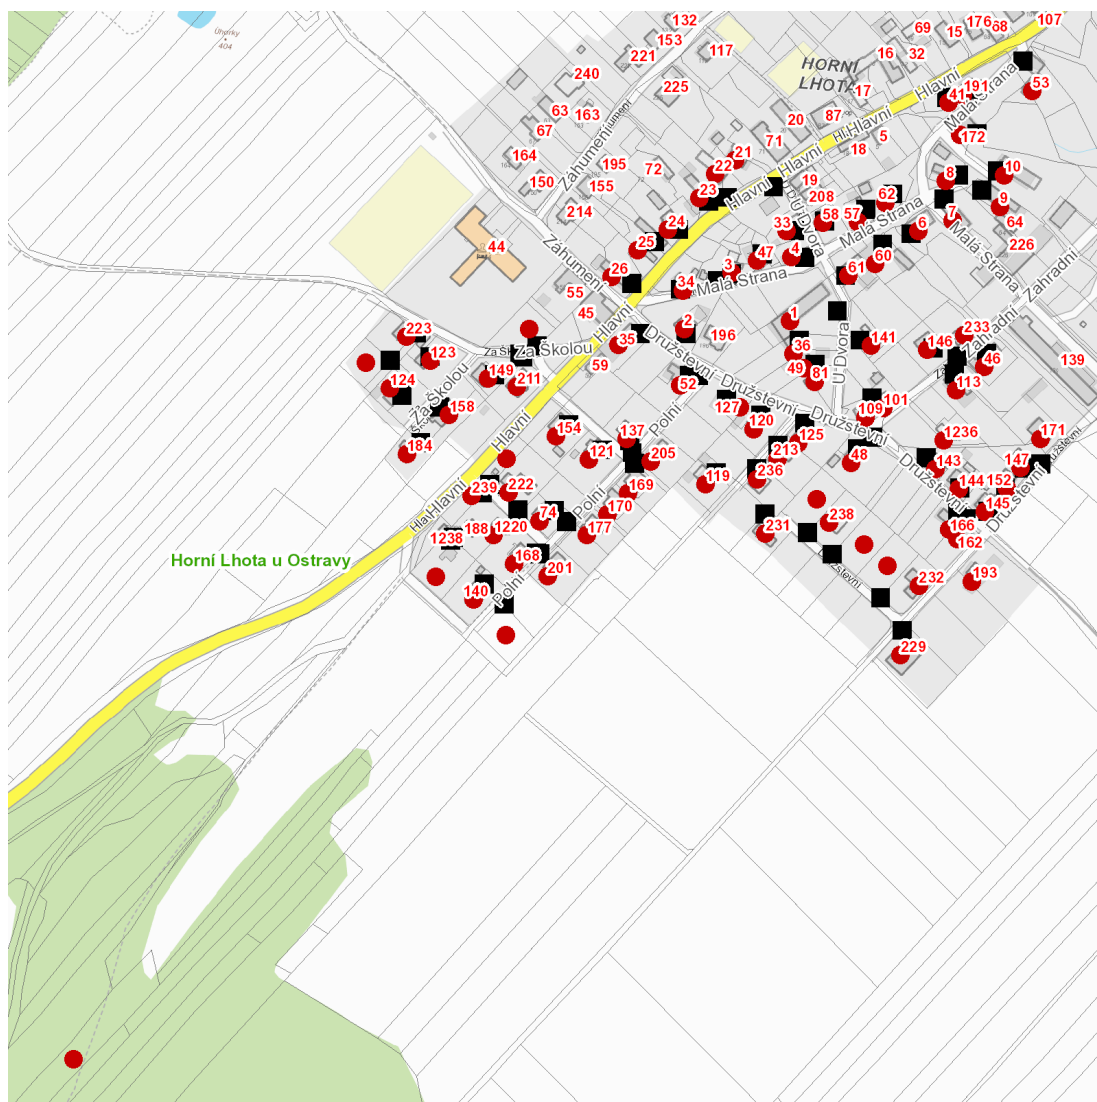

Hlavní: č. p. 21-26, 34, 35, 41, 154, 191, 211

Malá Strana: č. p. 3, 4, 6-10, 47, 53, 57, 60, 62, 172

Polní: č. p. 74, 121, 137, 140, 168, 169, 170, 177, 201, 205, 222, 239

U Dvora: č. p. 1, 33, 36, 49, 58, 61, 81, 101, 109, 141

Za Školou: č. p. 123, 124, 149, 158, 184, 223

Zahradní: č. p. 46, 113, 146, 233; **č. ev.** 1236

kat. území **Horní Lhota u Ostravy** (kód **643297**): **parcelní č.** 494/32, 494/33, 494/35, 506/5, 508, 519/9, 527/6, 541/2, 610/34

dne 14. 2. 2023 od 8:00 do 16:00 hodin**Orientační mapový podklad odstávkou dotčených lokalit****VYSVĚTLIVKY**

- – adresy dotčené odstávkou elektřiny
- – místa připojení k elektrické síti dotčená odstávkou